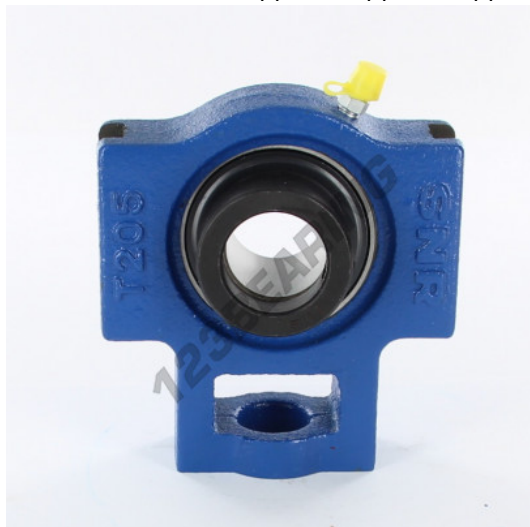

Supporti 1 fissaggio EXT205-SNR - EXT205-SNR

<https://www.123cuscinetti.it/cuscinetti-supporti/supporti/supporti-ghisa-1/ext205-snr>

CARATTERISTICHE DEL PRODOTTO

Marchio	SNR
N° Ean13	3413529511686
Diametro dell'albero	25 mm
Numero di elementi di fissaggio	1
Serraggio	Anello di bloccaggio eccentrico
Materiale	ghisa
Peso	910 g
Imballaggio	1