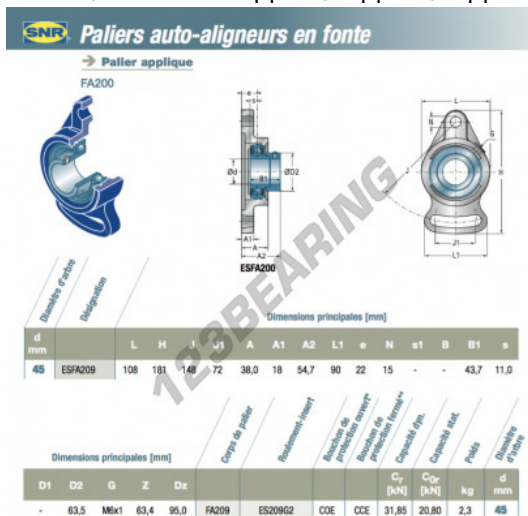

Supporti 2 fissaggi ESFA209-SNR - ESFA209-SNR

<https://www.123cuscinetti.it/cuscinetti-supporti/supporti/supporti-ghisa-2/esfa209-snr>

CARATTERISTICHE DEL PRODOTTO

Marchio	SNR
N° Ean13	3663952444598
Diametro dell'albero	45 mm
Diametro dell'albero	1.772" inch
Numero di elementi di fissaggio	2
Serraggio	Anello di bloccaggio eccentrico
Interasse di fissaggio	148 mm
Interasse di fissaggio	5.827" inch
Materiale	ghisa
Imballaggio	1