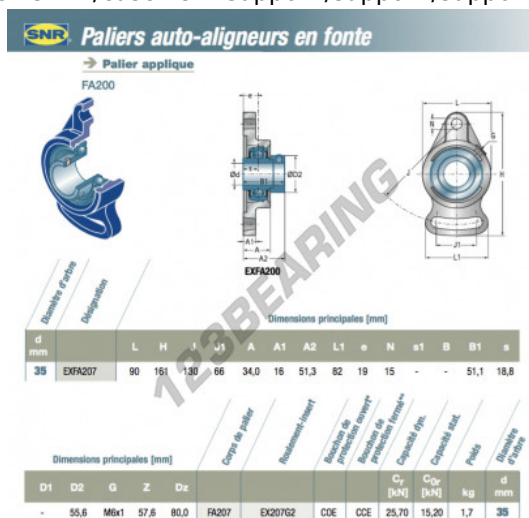

Supporti 2 fissaggi EXFA207-SNR - EXFA207-SNR

<https://www.123cuscinetti.it/cuscinetti-supporti/supporti/supporti-ghisa-2/exfa207-snr>

CARATTERISTICHE DEL PRODOTTO

Marchio	SNR
N° Ean13	3663952444505
Diametro dell'albero	35 mm
Numero di elementi di fissaggio	2
Serraggio	Anello di bloccaggio eccentrico
Interasse di fissaggio	130 mm
Materiale	ghisa
Imballaggio	1