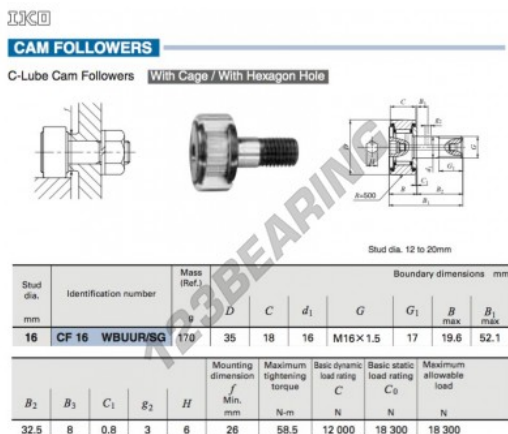

Rotelle con perno CF16-WBUUR-SG-IKO - CF16-WBUUR-SG-IKO

<https://www.123cuscinetti.it/cuscinetti-supporti/cuscinetti-sfera/rotelle-perno/cf16-wbuur-sg-iko>

CARATTERISTICHE DEL PRODOTTO

Marchio	IKO
N° Ean13	3663952443324
Diametro interno	16 mm
Diametro interno	0.63" inch
Diametro esterno	35 mm
Diametro esterno	1.378" inch
Spessore	18 mm
Spessore	0.709" inch
Peso	220 g
Imballaggio	1