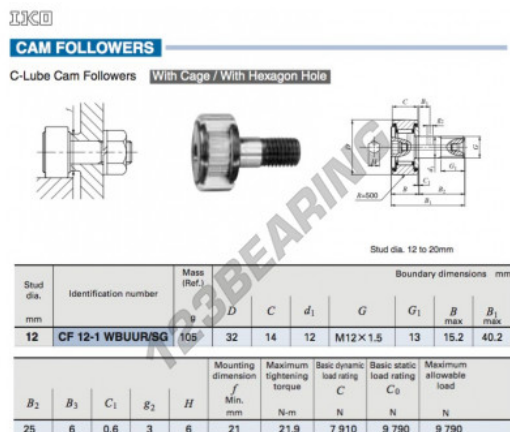

Rotelle con perno CF12-1-WBUUR-SG-IKO - CF12-1-WBUUR-SG-IKO

<https://www.123cuscinetti.it/cuscinetti-supporti/cuscinetti-sfera/rotelle-perno/cf12-1-wbuur-sg-iko>

CARATTERISTICHE DEL PRODOTTO

| | |
|------------------|---------------|
| Marchio | IKO |
| N° Ean13 | 3663952443317 |
| Diametro interno | 12 mm |
| Diametro esterno | 32 mm |
| Spessore | 14 mm |
| Peso | 105 g |
| Imballaggio | 1 |