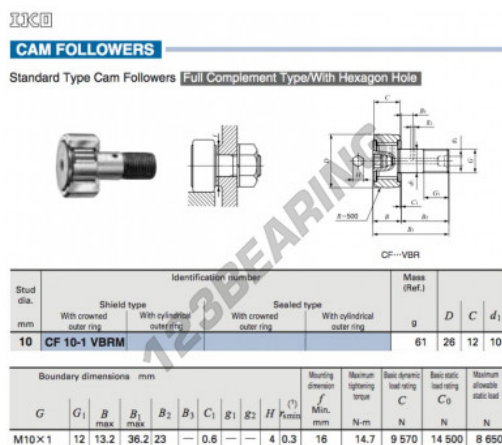

Rotelle con perno CF10-1-VBRM-IKO - CF10-1-VBRM-IKO

<https://www.123cuscinetti.it/cuscinetti-supporti/cuscinetti-sfera/rotelle-perno/cf10-1-vbrm-iko>

CARATTERISTICHE DEL PRODOTTO

Marchio	IKO
N° Ean13	3663952441948
Diametro interno	10 mm
Diametro esterno	26 mm
Spessore	12 mm
Imballaggio	1