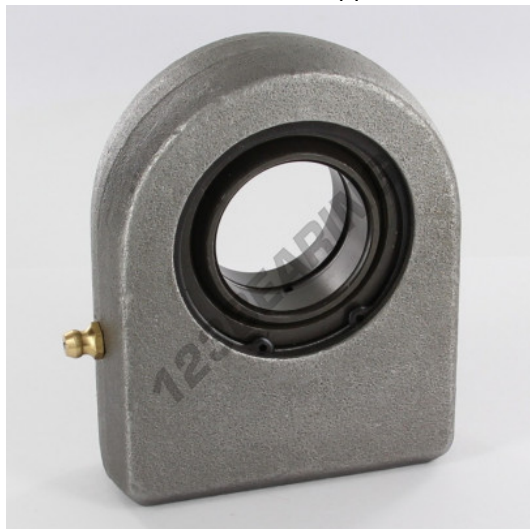

Teste a snodo TPN TPN335 - TPN335

<https://www.123cuscinetti.it/cuscinetti-supporti/teste-snodo/tpn/tpn335>

CARATTERISTICHE DEL PRODOTTO

Marchio	GEN
Diametro interno	35 mm
Diametro esterno	55 mm
Spessore	31 mm
Tipo	TPN
Peso	1461 g
Imballaggio	1