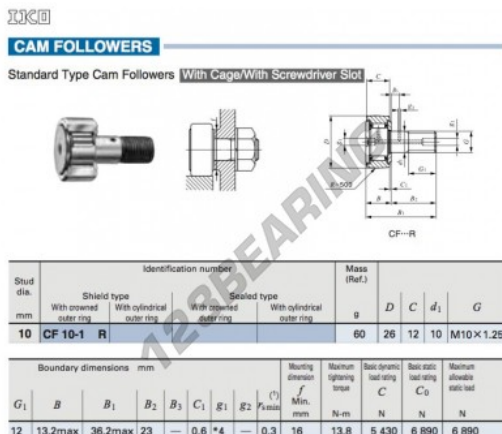

## Rotelle con perno CF10-1-R-IKO - CF10-1-R-IKO

<https://www.123cuscinetti.it/cuscinetti-supporti/cuscinetti-sfera/rotelle-perno/cf10-1-r-iko>

### CARATTERISTICHE DEL PRODOTTO

Marchio	IKO
N° Ean13	3663952441160
Diametro interno	10 mm
Diametro esterno	26 mm
Spessore	12 mm
Imballaggio	1

[contatto@123cuscinetti.it](mailto:contatto@123cuscinetti.it)