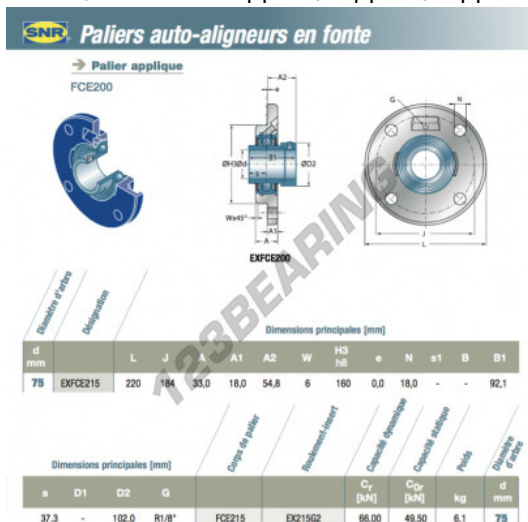

Supporti 4 fissaggi EXFCE215-SNR - EXFCE215-SNR

<https://www.123cuscinetti.it/cuscinetti-supporti/supporti/supporti-ghisa-4/exfce215-snr>

CARATTERISTICHE DEL PRODOTTO

Marchio	SNR
N° Ean13	3663952434872
Diametro dell'albero	75 mm
Numero di elementi di fissaggio	4
Serraggio	Anello di bloccaggio eccentrico
Interasse di fissaggio	184 mm
Materiale	ghisa
Imballaggio	1