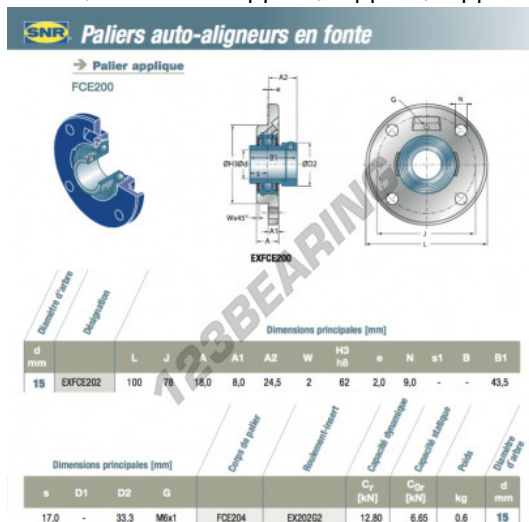

## Supporti 4 fissaggi EXFCE202-SNR - EXFCE202-SNR

<https://www.123cuscinetti.it/cuscinetti-supporti/supporti/supporti-ghisa-4/exfce202-snr>

### CARATTERISTICHE DEL PRODOTTO

Marchio	SNR
N° Ean13	3663952434292
Diametro dell'albero	15 mm
Diametro dell'albero	0.591" inch
Numero di elementi di fissaggio	4
Serraggio	Anello di bloccaggio eccentrico
Interasse di fissaggio	78 mm
Interasse di fissaggio	3.071" inch
Materiale	ghisa
Imballaggio	1