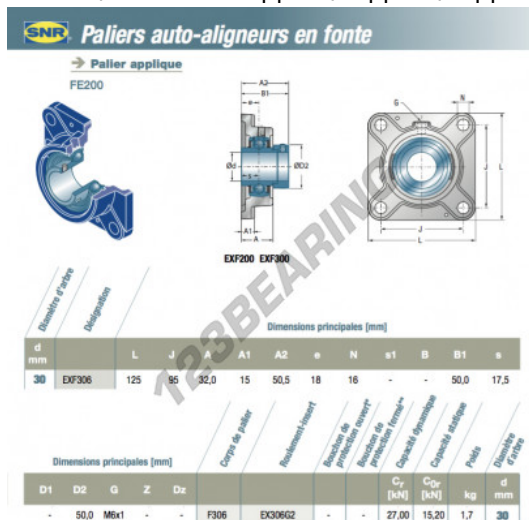

Supporti 4 fissaggi EXF306-SNR - EXF306-SNR

<https://www.123cuscinetti.it/cuscinetti-supporti/supporti/supporti-ghisa-4/exf306-snr>

CARATTERISTICHE DEL PRODOTTO

Marchio	SNR
N° Ean13	3663952432953
Diametro dell'albero	30 mm
Numero di elementi di fissaggio	4
Serraggio	Anello di bloccaggio eccentrico
Interasse di fissaggio	95 mm
Materiale	ghisa
Imballaggio	1