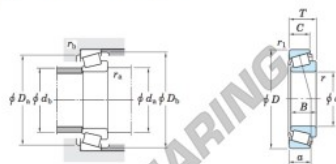

### L555249-L555210-JTEKT - L555249-L555210-KOYO

<https://www.123cuscinetti.it/cuscinetti-supporti/cuscinetti-rulli/conico/l555249-l555210-koyo>

Single-row tapered roller bearings  
inch series

Koyo

Boundary dimensions (mm)							Basic load ratings (kN)		Limiting speeds (min <sup>-1</sup> )	
<i>d</i>	<i>D</i>	<i>T</i>	<i>B</i>	<i>C</i>	<i>r<sub>a</sub></i> max.	<i>r<sub>b</sub></i> max.	<i>C<sub>r</sub></i>	<i>C<sub>10</sub></i>	Grease lub.	Oil lub.
292.100	374.650	47.625	47.625	34.925	3.6	3.2	488	971	760	1 000

Bearing No.		Load center (mm)	Mounting dimensions (mm)					Constant	Axial load factors		(Refer.) Mass (kg)		
Inner ring	Outer ring	<i>a</i>	<i>d<sub>a</sub></i>	<i>d<sub>b</sub></i>	<i>D<sub>a</sub></i>	<i>D<sub>b</sub></i>	<i>r<sub>a</sub></i> max.	<i>r<sub>b</sub></i> max.	<i>e</i>	<i>Y<sub>1</sub></i>	<i>Y<sub>2</sub></i>	Inner ring	Outer ring
L555249	L555210	64.7	306.0	309.0	351.0	360.0	3.6	3.2	0.40	1.49	0.82	7.97	3.53

## CARATTERISTICHE DEL PRODOTTO

Marchio	JTEKT
N° Ean13	3663952431888
Diametro interno	292.1 mm
Diametro esterno	374.65 mm
Spessore	47.625 mm
Imballaggio	1

[contatto@123cuscinetti.it](mailto:contatto@123cuscinetti.it)