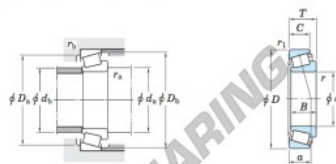

Cuscinetti conico 45291-45221-JTEKT - 45291-45221-KOYO

<https://www.123cuscinetti.it/cuscinetti-supporti/cuscinetti-rulli/conico/45291-45221-koyo>

Single-row tapered roller bearings
inch series

Koyo

| Boundary dimensions (mm) | | | | | | | Basic load ratings (kN) | | Limiting speeds (min ⁻¹) | |
|--------------------------|---------|--------|--------|--------|------------------------|------------------------|-------------------------|-----------------|--------------------------------------|----------|
| d | D | T | B | C | r ₁ max. | r ₂ max. | C _r | C ₁₀ | Grease lub. | Oil lub. |
| 57.150 | 104.775 | 30.162 | 30.958 | 22.812 | 6.4 | 0.8 | 126 | 165 | 3 700 | 4 900 |

| Bearing No. | | Load center (mm) | Mounting dimensions (mm) | | | | | | Constant | Axial load factors | | (Refer.) Mass (kg) | |
|-------------|------------|------------------|--------------------------|----------------|----------------|----------------|------------------------|------------------------|----------|--------------------|----------------|--------------------|------------|
| Inner ring | Outer ring | a | d _a | d _b | D _a | D _b | r _a max. | r _b max. | e | Y ₁ | Y ₂ | Inner ring | Outer ring |
| 45291 | 45221 | 22.2 | 76.0 | 65.0 | 95.0 | 99.0 | 6.4 | 0.8 | 0.33 | 1.80 | 0.99 | 0.742 | 0.350 |

CARATTERISTICHE DEL PRODOTTO

| | |
|------------------|---------------|
| Marchio | JTEKT |
| N° Ean13 | 3663952428178 |
| Diametro interno | 57.15 mm |
| Diametro esterno | 104.775 mm |
| Spessore | 30.162 mm |
| Imballaggio | 1 |