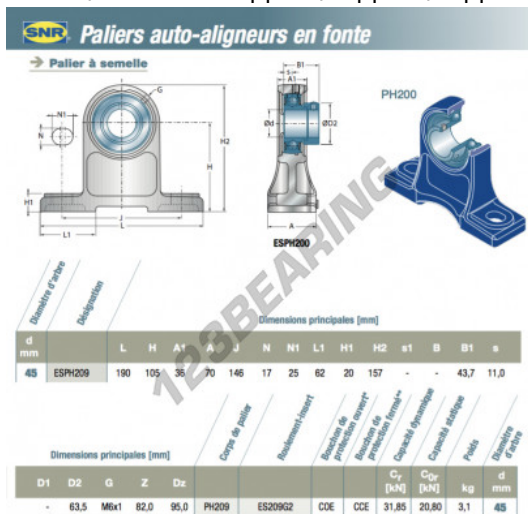

Supporti 2 fissaggi ESPH209-SNR - ESPH209-SNR

<https://www.123cuscinetti.it/cuscinetti-supporti/supporti/supporti-ghisa-2/esph209-snr>

CARATTERISTICHE DEL PRODOTTO

Marchio	SNR
N° Ean13	3663952424606
Diametro dell'albero	45 mm
Numero di elementi di fissaggio	2
Serraggio	Anello di bloccaggio eccentrico
Interasse di fissaggio	146 mm
Materiale	ghisa
Imballaggio	1