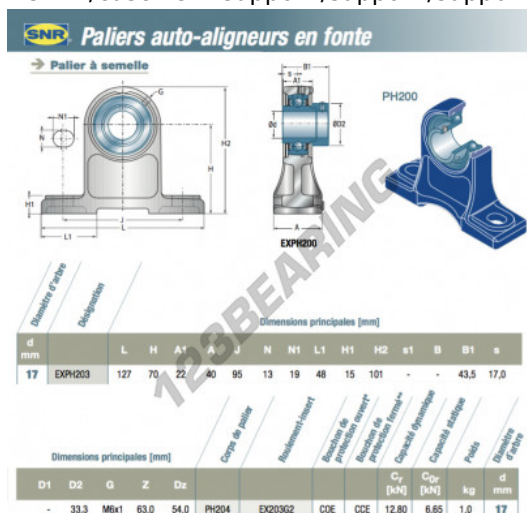

## Supporti 2 fissaggi EXPH203-SNR - EXPH203-SNR

<https://www.123cuscinetti.it/cuscinetti-supporti/supporti/supporti-ghisa-2/exph203-snr>

### CARATTERISTICHE DEL PRODOTTO

Marchio	SNR
N° Ean13	3663952424255
Diametro dell'albero	17 mm
Numero di elementi di fissaggio	2
Serraggio	Anello di bloccaggio eccentrico
Interasse di fissaggio	95 mm
Materiale	ghisa
Imballaggio	1