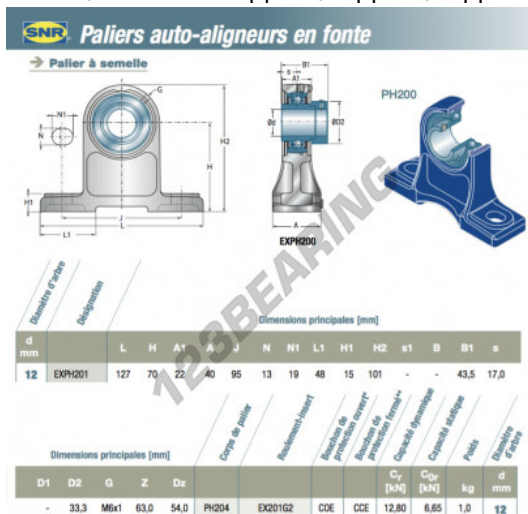

Supporti 2 fissaggi EXPH201-SNR - EXPH201-SNR

<https://www.123cuscinetti.it/cuscinetti-supporti/supporti/supporti-ghisa-2/exph201-snr>

CARATTERISTICHE DEL PRODOTTO

Marchio	SNR
N° Ean13	3663952424156
Diametro dell'albero	12 mm
Diametro dell'albero	0.472" inch
Numero di elementi di fissaggio	2
Serraggio	Anello di bloccaggio eccentrico
Interasse di fissaggio	95 mm
Interasse di fissaggio	3.74" inch
Materiale	ghisa
Imballaggio	1