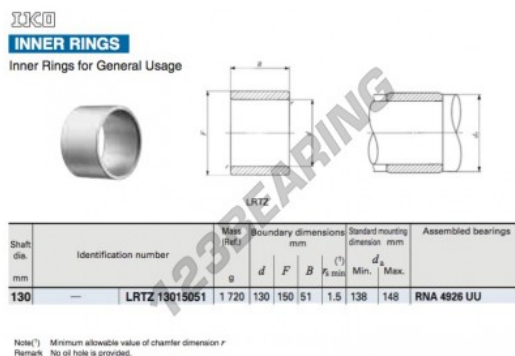

Anelli interni LRTZ13015051-IKO - LRTZ13015051-IKO

<https://www.123cuscinetti.it/cuscinetti-supporti/cuscinetti-rullini/anelli-interni/lrtz13015051-iko>

CARATTERISTICHE DEL PRODOTTO

| | |
|------------------|---------------|
| Marchio | IKO |
| N° Ean13 | 3663952419718 |
| Diametro interno | 130 mm |
| Diametro esterno | 150 mm |
| Spessore | 51 mm |
| Imballaggio | 1 |