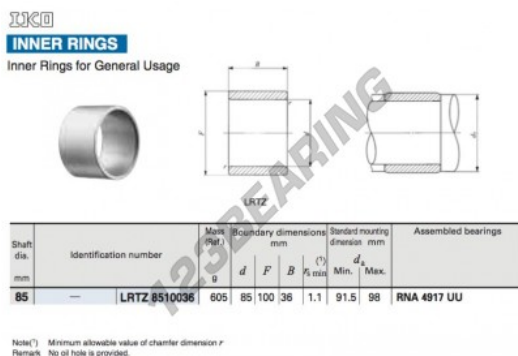

Anelli interni LRTZ8510036-IKO - LRTZ8510036-IKO

<https://www.123cuscinetti.it/cuscinetti-supporti/cuscinetti-rullini/anelli-interni/lrtz8510036-iko>

CARATTERISTICHE DEL PRODOTTO

Marchio	IKO
N° Ean13	3663952419350
Diametro interno	85 mm
Diametro esterno	100 mm
Spessore	36 mm
Imballaggio	1