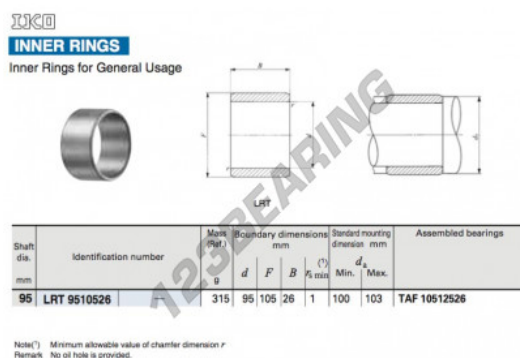

Anelli interni LRT9510526-IKO - LRT9510526-IKO

<https://www.123cuscinetti.it/cuscinetti-supporti/cuscinetti-rullini/anelli-interni/lrt9510526-iko>

CARATTERISTICHE DEL PRODOTTO

Marchio	IKO
N° Ean13	3663952419299
Diametro interno	95 mm
Diametro esterno	105 mm
Spessore	26 mm
Imballaggio	1