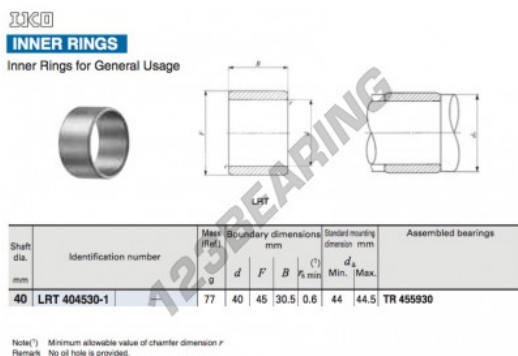

## Anelli interni LRT404530-1-IKO - LRT404530-1-IKO

<https://www.123cuscinetti.it/cuscinetti-supporti/cuscinetti-rullini/anelli-interni/lrt404530-1-iko>

### CARATTERISTICHE DEL PRODOTTO

Marchio	IKO
N° Ean13	3663952418346
Diametro interno	40 mm
Diametro esterno	45 mm
Spessore	30.5 mm
Imballaggio	1

[contatto@123cuscinetti.it](mailto:contatto@123cuscinetti.it)