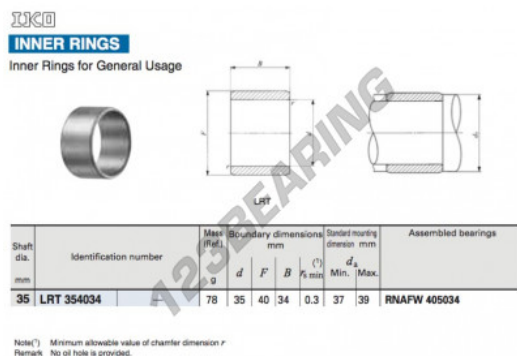

Anelli interni LRT354034-IKO - LRT354034-IKO

<https://www.123cuscinetti.it/cuscinetti-supporti/cuscinetti-rullini/anelli-interni/lrt354034-iko>

CARATTERISTICHE DEL PRODOTTO

Marchio	IKO
N° Ean13	3663952418247
Diametro interno	35 mm
Diametro esterno	40 mm
Spessore	34 mm
Tipo	-
Peso	70 g
Imballaggio	-
Standard	-