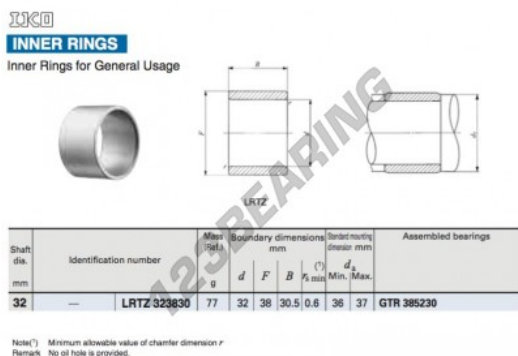

## Anelli interni LRTZ323830-IKO - LRTZ323830-IKO

<https://www.123cuscinetti.it/cuscinetti-supporti/cuscinetti-rullini/anelli-interni/lrtz323830-iko>

### CARATTERISTICHE DEL PRODOTTO

Marchio	IKO
N° Ean13	3663952418186
Diametro interno	32 mm
Diametro esterno	38 mm
Spessore	30 mm
Tipo	-
Peso	90 g
Imballaggio	-
Standard	-

[contatto@123cuscinetti.it](mailto:contatto@123cuscinetti.it)