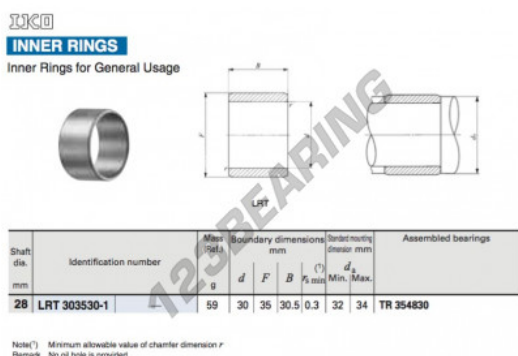

## Anelli interni LRT303530-1-IKO - LRT303530-1-IKO

<https://www.123cuscinetti.it/cuscinetti-supporti/cuscinetti-rullini/anelli-interni/lrt303530-1-iko>

### CARATTERISTICHE DEL PRODOTTO

Marchio	IKO
N° Ean13	3663952418049
Diametro interno	30 mm
Diametro interno	1.181" inch
Diametro esterno	35 mm
Diametro esterno	1.378" inch
Spessore	30.5 mm
Spessore	1.201" inch
Imballaggio	1