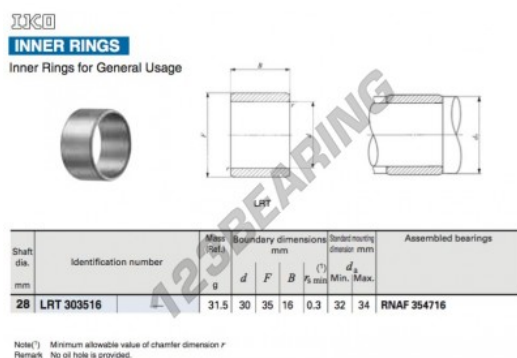

Anelli interni LRT303516-IKO - LRT303516-IKO

<https://www.123cuscinetti.it/cuscinetti-supporti/cuscinetti-rullini/anelli-interni/lrt303516-iko>

CARATTERISTICHE DEL PRODOTTO

Marchio	IKO
N° Ean13	3663952417998
Diametro interno	30 mm
Diametro esterno	35 mm
Spessore	16 mm
Imballaggio	1