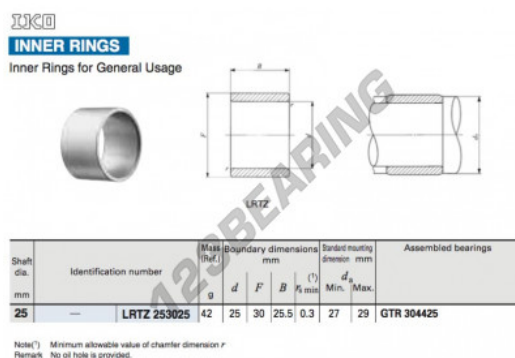

Anelli interni LRTZ253025-IKO - LRTZ253025-IKO

<https://www.123cuscinetti.it/cuscinetti-supporti/cuscinetti-rullini/anelli-interni/lrtz253025-iko>

CARATTERISTICHE DEL PRODOTTO

Marchio	IKO
N° Ean13	3663952417943
Diametro interno	25 mm
Diametro esterno	30 mm
Spessore	25 mm
Imballaggio	1