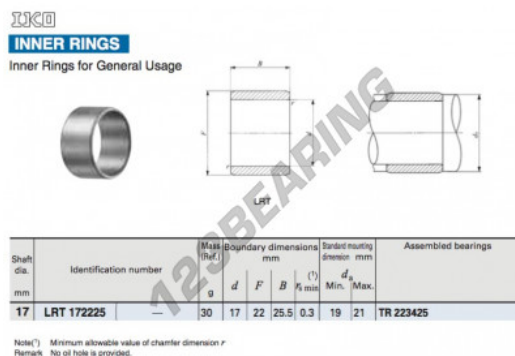

Anelli interni LRT172225-IKO - LRT172225-IKO

<https://www.123cuscinetti.it/cuscinetti-supporti/cuscinetti-rullini/anelli-interni/lrt172225-iko>

CARATTERISTICHE DEL PRODOTTO

Marchio	IKO
N° Ean13	3663952417578
Diametro interno	17 mm
Diametro esterno	22 mm
Spessore	25 mm
Tipo	-
Imballaggio	-