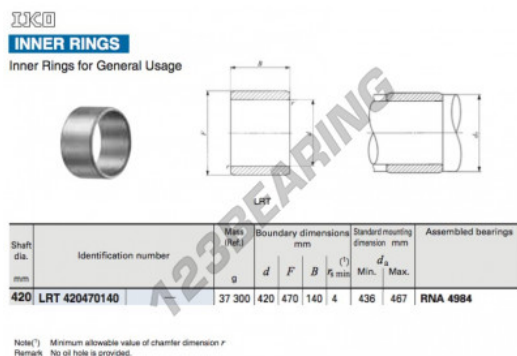

Anelli interni LRT420470140-IKO - LRT420470140-IKO

<https://www.123cuscinetti.it/cuscinetti-supporti/cuscinetti-rullini/anelli-interni/lrt420470140-iko>

CARATTERISTICHE DEL PRODOTTO

Marchio	IKO
N° Ean13	3663952406985
Diametro interno	420 mm
Diametro esterno	470 mm
Spessore	140 mm
Tipo	LRT
Imballaggio	1