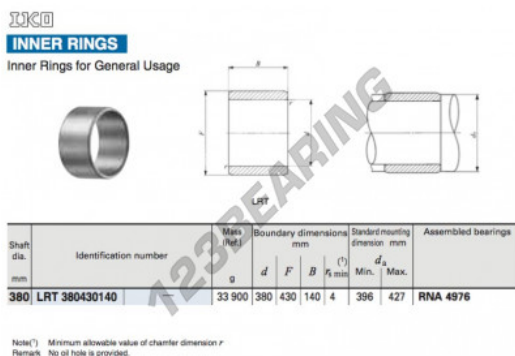

Anelli interni LRT380430140-IKO - LRT380430140-IKO

<https://www.123cuscinetti.it/cuscinetti-supporti/cuscinetti-rullini/anelli-interni/lrt380430140-iko>

CARATTERISTICHE DEL PRODOTTO

Marchio	IKO
N° Ean13	3663952406961
Diametro interno	380 mm
Diametro esterno	430 mm
Spessore	140 mm
Tipo	LRT
Imballaggio	1