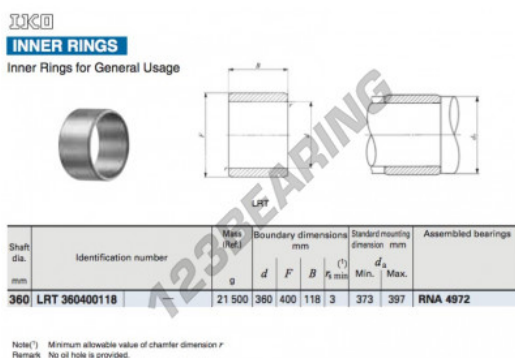

Anelli interni LRT360400118-IKO - LRT360400118-IKO

<https://www.123cuscinetti.it/cuscinetti-supporti/cuscinetti-rullini/anelli-interni/lrt360400118-iko>

CARATTERISTICHE DEL PRODOTTO

Marchio	IKO
N° Ean13	3663952406947
Diametro interno	360 mm
Diametro esterno	400 mm
Spessore	118 mm
Tipo	LRT
Imballaggio	1