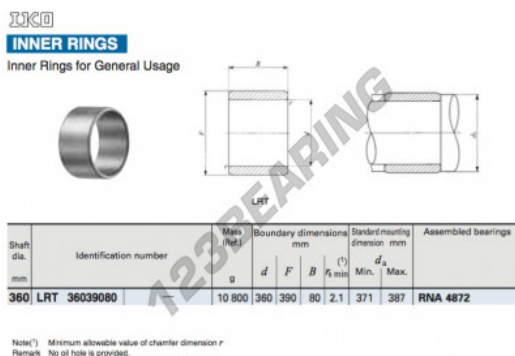

## Anelli interni LRT36039080-IKO - LRT36039080-IKO

<https://www.123cuscinetti.it/cuscinetti-supporti/cuscinetti-rullini/anelli-interni/lrt36039080-iko>

### CARATTERISTICHE DEL PRODOTTO

Marchio	IKO
N° Ean13	3663952406930
Diametro interno	360 mm
Diametro interno	14.173" inch
Diametro esterno	390 mm
Diametro esterno	15.354" inch
Spessore	80 mm
Spessore	3.15" inch
Tipo	LRT
Imballaggio	1