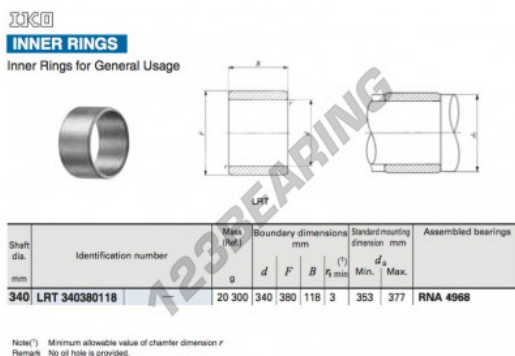

## Anelli interni LRT340380118-IKO - LRT340380118-IKO

<https://www.123cuscinetti.it/cuscinetti-supporti/cuscinetti-rullini/anelli-interni/lrt340380118-iko>

### CARATTERISTICHE DEL PRODOTTO

Marchio	IKO
N° Ean13	3663952406923
Diametro interno	340 mm
Diametro esterno	380 mm
Spessore	118 mm
Tipo	LRT
Imballaggio	1

[contatto@123cuscinetti.it](mailto:contatto@123cuscinetti.it)