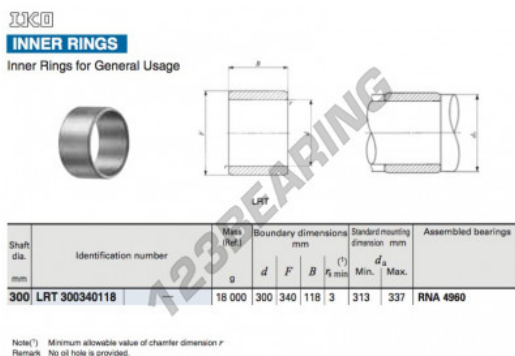

Anelli interni LRT300340118-IKO - LRT300340118-IKO

<https://www.123cuscinetti.it/cuscinetti-supporti/cuscinetti-rullini/anelli-interni/lrt300340118-iko>

CARATTERISTICHE DEL PRODOTTO

Marchio	IKO
N° Ean13	3663952406466
Diametro interno	300 mm
Diametro esterno	340 mm
Spessore	118 mm
Tipo	LRT
Imballaggio	1