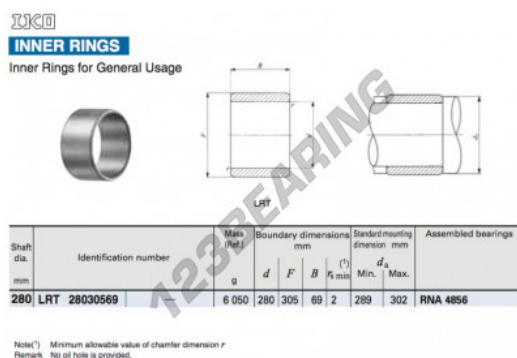

## Anelli interni LRT28030569-IKO - LRT28030569-IKO

<https://www.123cuscinetti.it/cuscinetti-supporti/cuscinetti-rullini/anelli-interni/lrt28030569-iko>

### CARATTERISTICHE DEL PRODOTTO

Marchio	IKO
N° Ean13	3663952406435
Diametro interno	280 mm
Diametro esterno	305 mm
Spessore	69 mm
Tipo	LRT
Peso	6100 g
Imballaggio	1
Standard	Nessuno standard

[contatto@123cuscinetti.it](mailto:contatto@123cuscinetti.it)