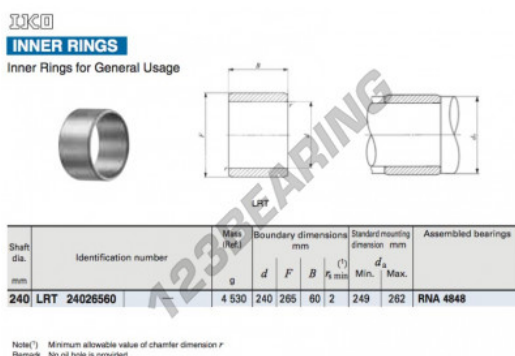

Anelli interni LRT24026560-IKO - LRT24026560-IKO

<https://www.123cuscinetti.it/cuscinetti-supporti/cuscinetti-rullini/anelli-interni/lrt24026560-iko>

CARATTERISTICHE DEL PRODOTTO

Marchio	IKO
N° Ean13	3663952406398
Diametro interno	240 mm
Diametro esterno	265 mm
Spessore	60 mm
Tipo	LRT
Peso	4554 g
Imballaggio	1