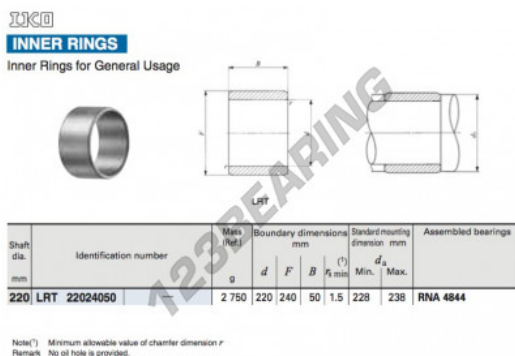

Anelli interni LRT22024050-IKO - LRT22024050-IKO

<https://www.123cuscinetti.it/cuscinetti-supporti/cuscinetti-rullini/anelli-interni/lrt22024050-iko>

CARATTERISTICHE DEL PRODOTTO

Marchio	IKO
N° Ean13	3663952406374
Diametro interno	220 mm
Diametro interno	8.661" inch
Diametro esterno	240 mm
Diametro esterno	9.449" inch
Spessore	50 mm
Spessore	1.969" inch
Tipo	LRT
Imballaggio	1