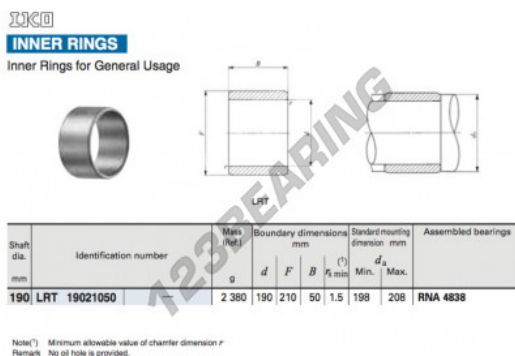

## Anelli interni LRT19021050-IKO - LRT19021050-IKO

<https://www.123cuscinetti.it/cuscinetti-supporti/cuscinetti-rullini/anelli-interni/lrt19021050-iko>

### CARATTERISTICHE DEL PRODOTTO

Marchio	IKO
N° Ean13	3663952406336
Diametro interno	190 mm
Diametro esterno	210 mm
Spessore	50 mm
Tipo	-
Imballaggio	-

[contatto@123cuscinetti.it](mailto:contatto@123cuscinetti.it)