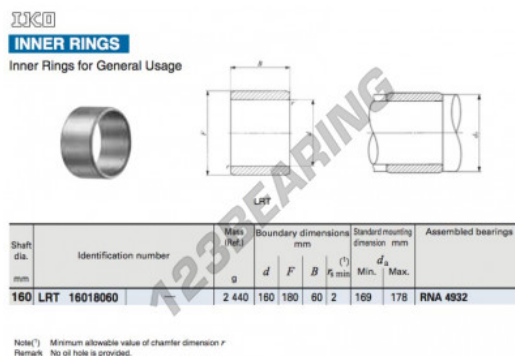

Anelli interni LRT16018060-IKO - LRT16018060-IKO

<https://www.123cuscinetti.it/cuscinetti-supporti/cuscinetti-rullini/anelli-interni/lrt16018060-iko>

CARATTERISTICHE DEL PRODOTTO

Marchio	IKO
N° Ean13	3663952406282
Diametro interno	160 mm
Diametro interno	6.299" inch
Diametro esterno	180 mm
Diametro esterno	7.087" inch
Spessore	60 mm
Spessore	2.362" inch
Tipo	LRT
Imballaggio	1