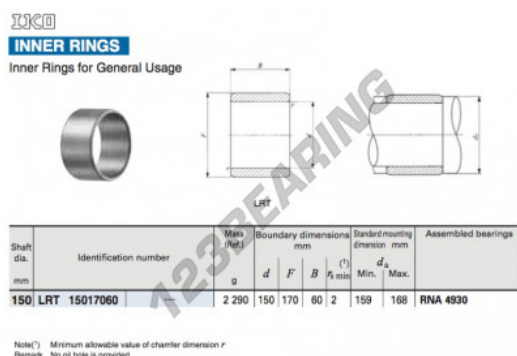

Anelli interni LRT15017060-IKO - LRT15017060-IKO

<https://www.123cuscinetti.it/cuscinetti-supporti/cuscinetti-rullini/anelli-interni/lrt15017060-iko>

CARATTERISTICHE DEL PRODOTTO

Marchio	IKO
N° Ean13	3663952406268
Diametro interno	150 mm
Diametro esterno	170 mm
Spessore	60 mm
Tipo	LRT
Imballaggio	1