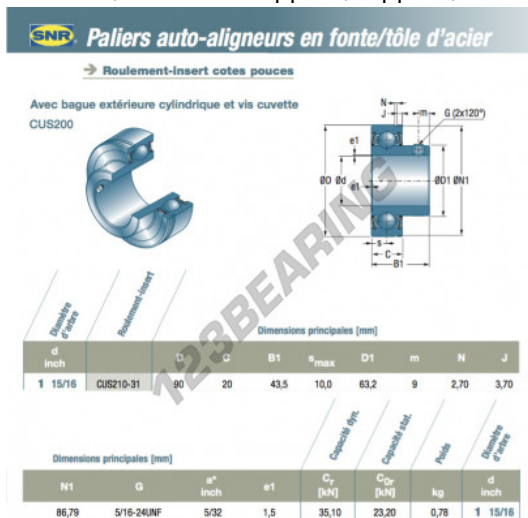

Accessorio de supporti CUS210-31-SNR - CUS210-31-SNR

<https://www.123cuscinetti.it/cuscinetti-supporti/supporti/accessorio/cus210-31-snr>

CARATTERISTICHE DEL PRODOTTO

Marchio	SNR
N° Ean13	3663952403397
Diametro interno	49.2125 mm
Diametro esterno	90 mm
Spessore	20 mm
Imballaggio	1