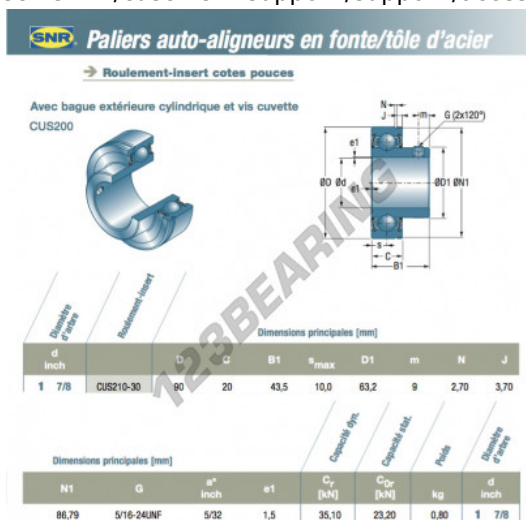

Accessorio de supporti CUS210-30-SNR - CUS210-30-SNR

<https://www.123cuscinetti.it/cuscinetti-supporti/supporti/accessorio/cus210-30-snr>

CARATTERISTICHE DEL PRODOTTO

Marchio	SNR
N° Ean13	3663952403359
Diametro interno	47.625 mm
Diametro esterno	90 mm
Spessore	20 mm
Imballaggio	1