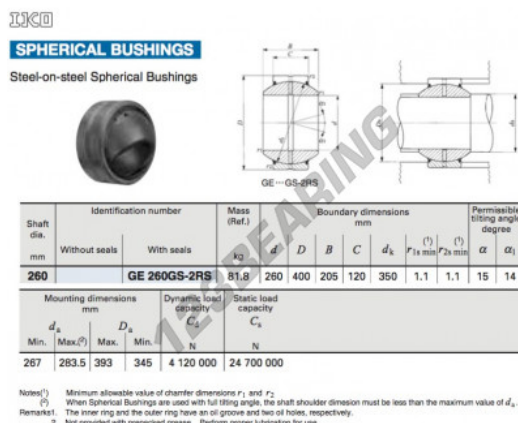

Snodi sferici GE GE260GS-2RS-IKO - GE260GS-2RS-IKO

<https://www.123cuscinetti.it/cuscinetti-supporti/teste-snodo/ge/ge260gs-2rs-iko>

CARATTERISTICHE DEL PRODOTTO

Marchio	IKO
N° Ean13	3663952392684
Diametro interno	260 mm
Diametro interno	10.236" inch
Diametro esterno	400 mm
Diametro esterno	15.748" inch
Spessore	205 mm
Spessore	8.071" inch
Tipo	GE
Lubrificazione	senza
Imballaggio	1