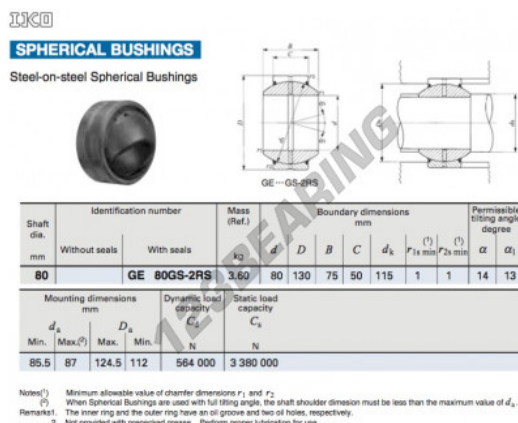

Snodi sferici GE GE80GS-2RS-IKO - GE80GS-2RS-IKO

<https://www.123cuscinetti.it/cuscinetti-supporti/teste-snodo/ge/ge80gs-2rs-iko>

CARATTERISTICHE DEL PRODOTTO

Marchio	IKO
N° Ean13	3663952392455
Diametro interno	80 mm
Diametro interno	3.15" inch
Diametro esterno	130 mm
Diametro esterno	5.118" inch
Spessore	75 mm
Spessore	2.953" inch
Tipo	GE
Peso	3500 g
Lubrificazione	senza
Imballaggio	1
Standard	Nessuno standard