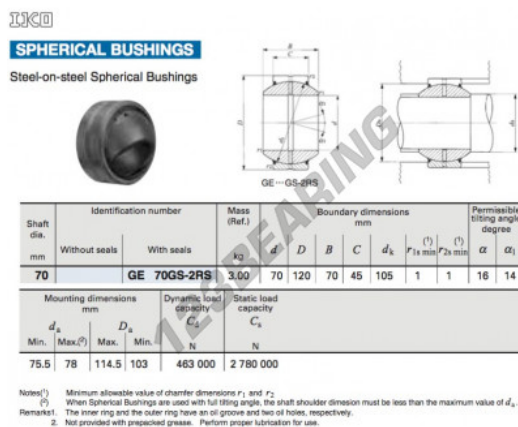

Snodi sferici GE GE70GS-2RS-IKO - GE70GS-2RS-IKO

<https://www.123cuscinetti.it/cuscinetti-supporti/teste-snodo/ge/ge70gs-2rs-iko>

CARATTERISTICHE DEL PRODOTTO

Marchio	IKO
N° Ean13	3663952392431
Diametro interno	70 mm
Diametro esterno	120 mm
Spessore	70 mm
Tipo	GE
Lubrificazione	senza
Imballaggio	1