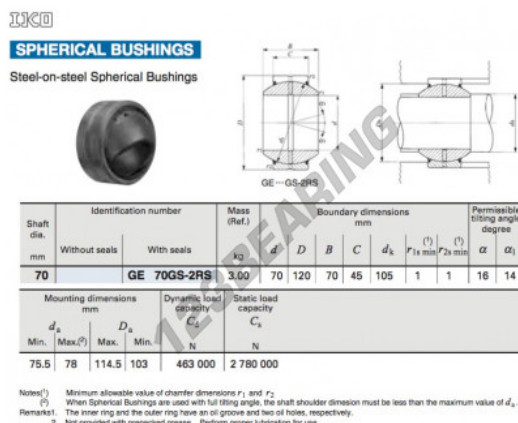

Snodi sferici GE GE70GS-2RS-IKO - GE70GS-2RS-IKO

<https://www.123cuscinetti.it/cuscinetti-supporti/teste-snodo/ge/ge70gs-2rs-iko>

CARATTERISTICHE DEL PRODOTTO

Marchio	IKO
N° Ean13	3663952392431
Diametro interno	70 mm
Diametro esterno	120 mm
Spessore	70 mm
Tipo	GE
Lubrificazione	senza
Imballaggio	1