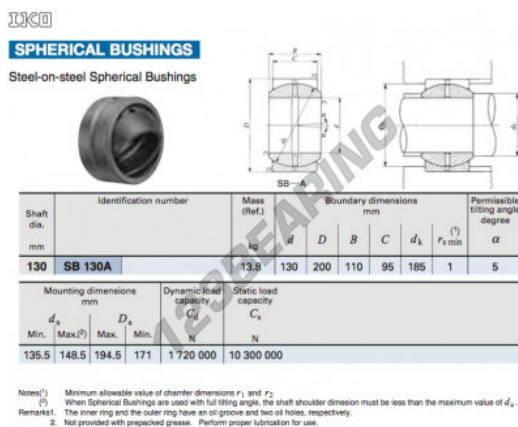

## Snodi sferici GE SB130A-IKO - SB130A-IKO

<https://www.123cuscinetti.it/cuscinetti-supporti/teste-snodo/ge/sb130a-iko>

### CARATTERISTICHE DEL PRODOTTO

|                  |               |
|------------------|---------------|
| Marchio          | IKO           |
| N° Ean13         | 3663952391601 |
| Diametro interno | 130 mm        |
| Diametro interno | 5.118" inch   |
| Diametro esterno | 200 mm        |
| Diametro esterno | 7.874" inch   |
| Spessore         | 110 mm        |
| Spessore         | 4.331" inch   |
| Tipo             | GE            |
| Lubrificazione   | senza         |
| Imballaggio      | 1             |