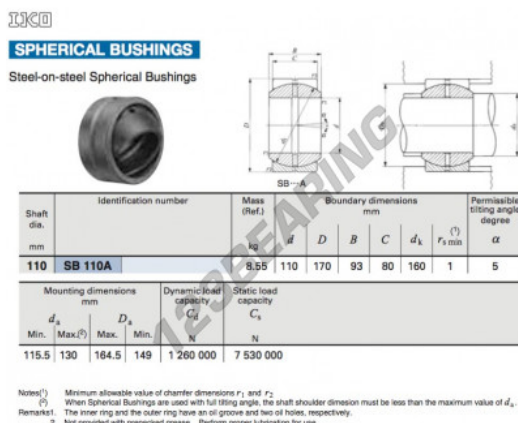

## Snodi sferici GE SB110A-IKO - SB110A-IKO

<https://www.123cuscinetti.it/cuscinetti-supporti/teste-snodo/ge/sb110a-iko>

## CARATTERISTICHE DEL PRODOTTO

Marchio	IKO
N° Ean13	3663952391540
Diametro interno	110 mm
Diametro esterno	170 mm
Spessore	93 mm
Tipo	GE
Lubrificazione	senza
Imballaggio	1

[contatto@123cuscinetti.it](mailto:contatto@123cuscinetti.it)