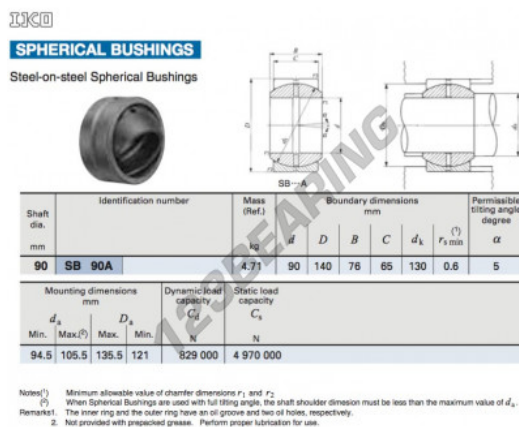

## Snodi sferici GE SB90A-IKO - SB90A-IKO

<https://www.123cuscinetti.it/cuscinetti-supporti/teste-snodo/ge/sb90a-iko>

## CARATTERISTICHE DEL PRODOTTO

|                  |               |
|------------------|---------------|
| Marchio          | IKO           |
| N° Ean13         | 3663952391489 |
| Diametro interno | 90 mm         |
| Diametro interno | 3.543" inch   |
| Diametro esterno | 140 mm        |
| Diametro esterno | 5.512" inch   |
| Spessore         | 76 mm         |
| Spessore         | 2.992" inch   |
| Tipo             | GE            |
| Lubrificazione   | senza         |
| Imballaggio      | 1             |