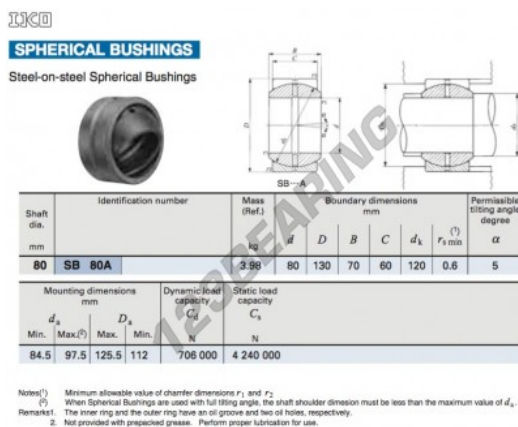

Snodi sferici GE SB80A-IKO - SB80A-IKO

<https://www.123cuscinetti.it/cuscinetti-supporti/teste-snodo/ge/sb80a-iko>

CARATTERISTICHE DEL PRODOTTO

Marchio	IKO
N° Ean13	3663952391441
Diametro interno	80 mm
Diametro esterno	130 mm
Spessore	70 mm
Tipo	GE
Lubrificazione	senza
Imballaggio	1