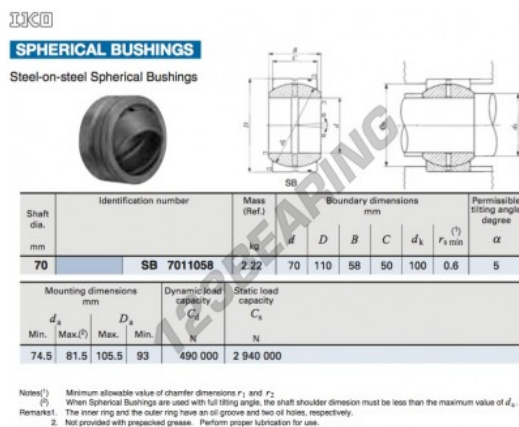

Snodi sferici GE SB7011058-IKO - SB7011058-IKO

<https://www.123cuscinetti.it/cuscinetti-supporti/teste-snodo/ge/sb7011058-iko>

CARATTERISTICHE DEL PRODOTTO

Marchio	IKO
N° Ean13	3663952391410
Diametro interno	70 mm
Diametro esterno	110 mm
Spessore	58 mm
Tipo	GE
Lubrificazione	senza
Imballaggio	1