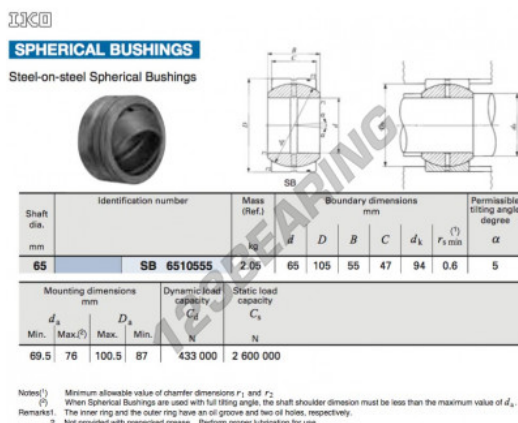

## Snodi sferici GE SB6510555-IKO - SB6510555-IKO

<https://www.123cuscinetti.it/cuscinetti-supporti/teste-snodo/ge/sb6510555-iko>

### CARATTERISTICHE DEL PRODOTTO

Marchio	IKO
N° Ean13	3663952391397
Diametro interno	65 mm
Diametro esterno	105 mm
Spessore	55 mm
Tipo	GE
Peso	2050 g
Lubrificazione	senza
Imballaggio	-
Standard	Nessuno standard