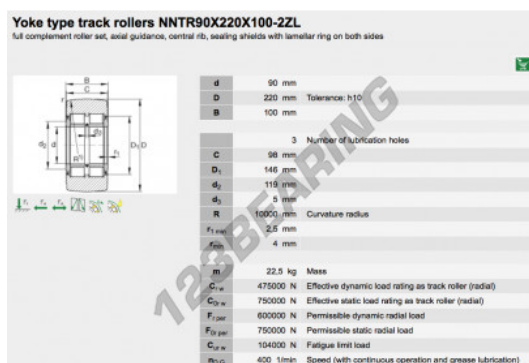

## CARATTERISTICHE DEL PRODOTTO

Marchio	INA
N° Ean13	3663952380568
Diametro interno	90 mm
Diametro interno	3.543" inch
Diametro esterno	220 mm
Diametro esterno	8.661" inch
Spessore	100 mm
Spessore	3.937" inch
Peso	22500 g
Imballaggio	1